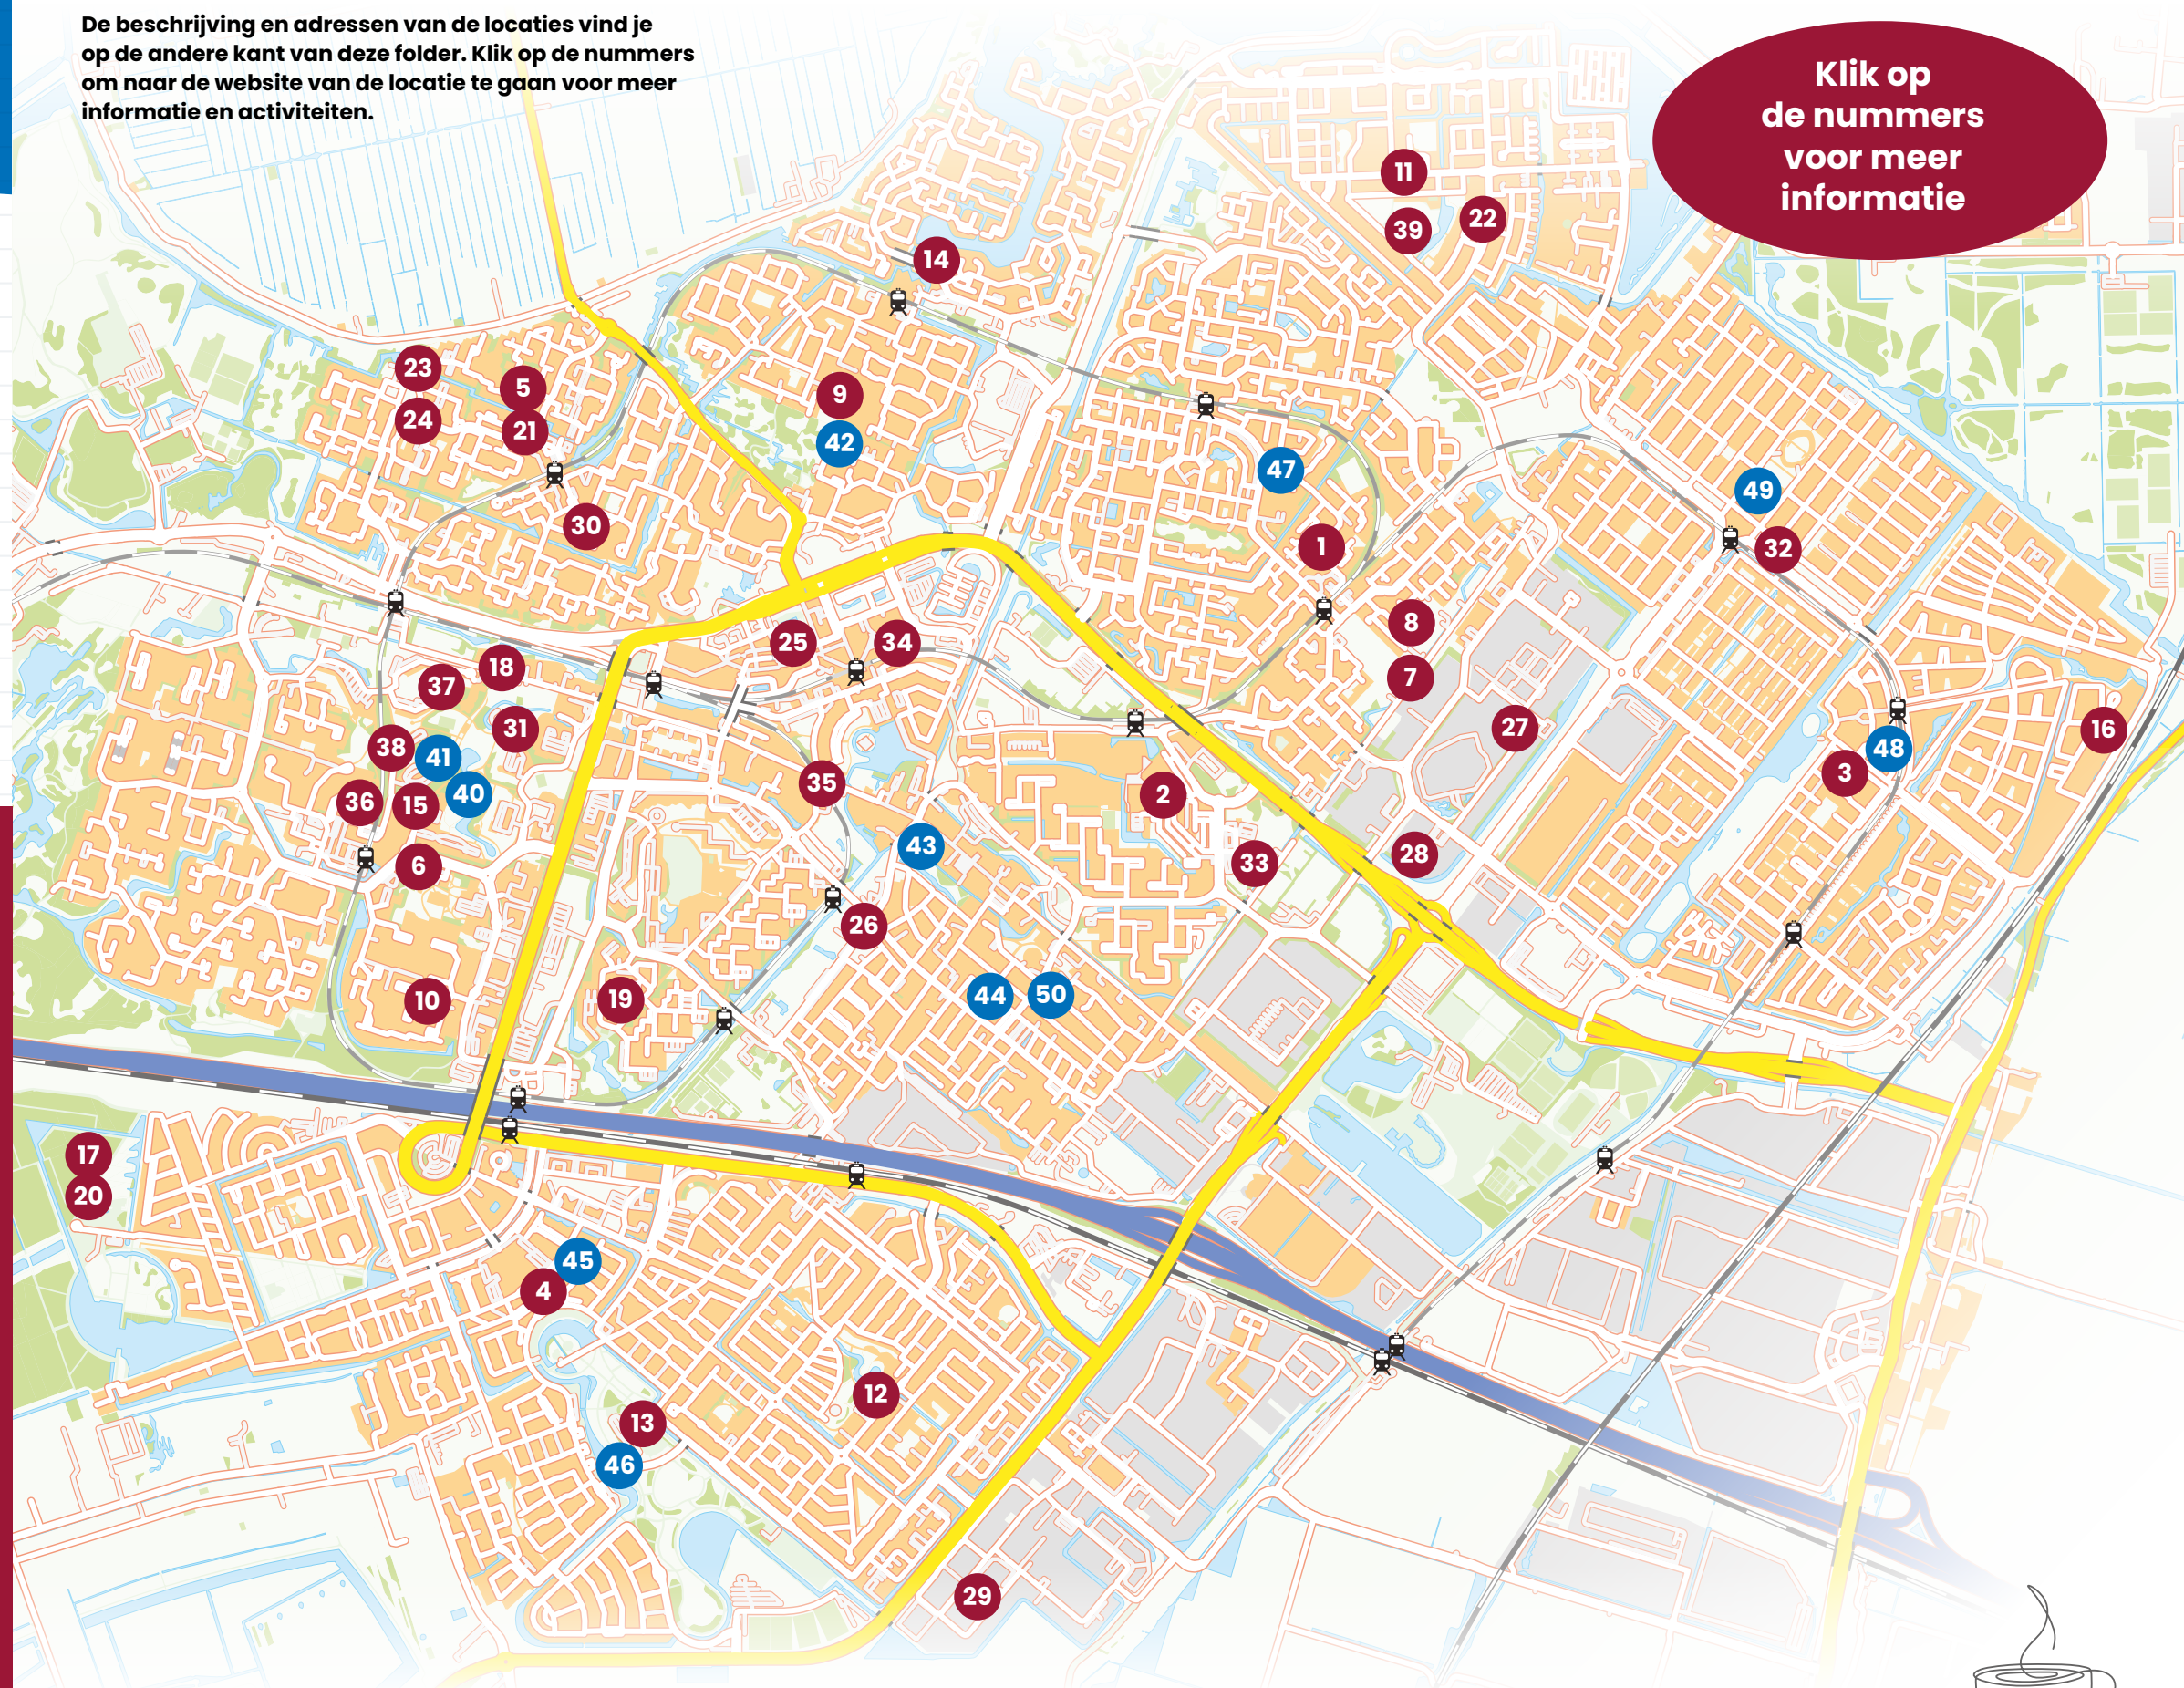

Wat te doen in Zoetermeer

& Eten
Ontmoeten

routekaart

Op deze kaart vind je een overzicht van de verschillende sociale eetinitiatieven in Zoetermeer. Deze initiatieven verzorgen regelmatig een gezonde maaltijd. Iedereen is welkom. Je vindt er maaltijden voor een betaalbare prijs en er is genoeg tijd om nieuwe mensen te leren kennen.

Meer weten of reserveren?
Neem contact op met een locatie naar keuze of kijk op hun website.

Deze kaart is uitgebracht door het samenwerkingsverband Eten en Ontmoeten, een initiatief van de gemeente Zoetermeer.

Versie 3, april 2025 | Wijzigingen doorgeven aan tegeneenzaamheid@zoetermeer.nl

Routekaart Eten & Ontmoeten in Zoetermeer

De beschrijving en adressen van de locaties vind je op de andere kant van deze folder. Klik op de nummers om naar de website van de locatie te gaan voor meer informatie en activiteiten.

Klik op de nummers voor meer informatie

- Sociale eetinitiatieven
- Bezinning- en ontmoetingsplekken

Informatie en adressen sociale eetinitiatieven in Zoetermeer

InZet inlooplocaties

Een samenwerkingsverband voor Zorg en Welzijn in Zoetermeer. Op de inlooplocaties kun je binnenlopen voor vragen en/of activiteiten. www.inzet-indewijk.nl